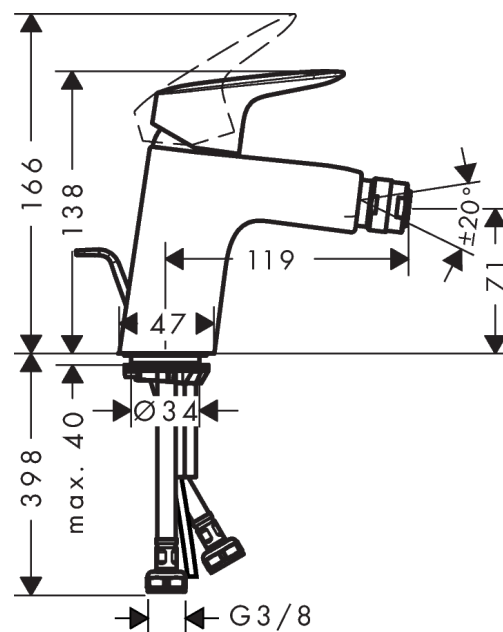

Logis

Single lever bidet mixer 70 with pop-up waste set

Završne obrade: krom Broj artikla: 71204000

Opis

Značajke proizvoda

- Perlator s kugličnim zglobovom
- normalan mlaz
- Količina protoka: 7,2 l/min
- keramička kartuša
- Prilagodljivo ograničenje temperature
- Komplet za odvod sa šipkom za zatvaranje G 1¼
- Prikladno za protošne grijače
- Stupanj buke: I
- Kategorizacija protoka vode: O

Tehnologija

Slika proizvoda

Mjerna skica

Dijagram protoka